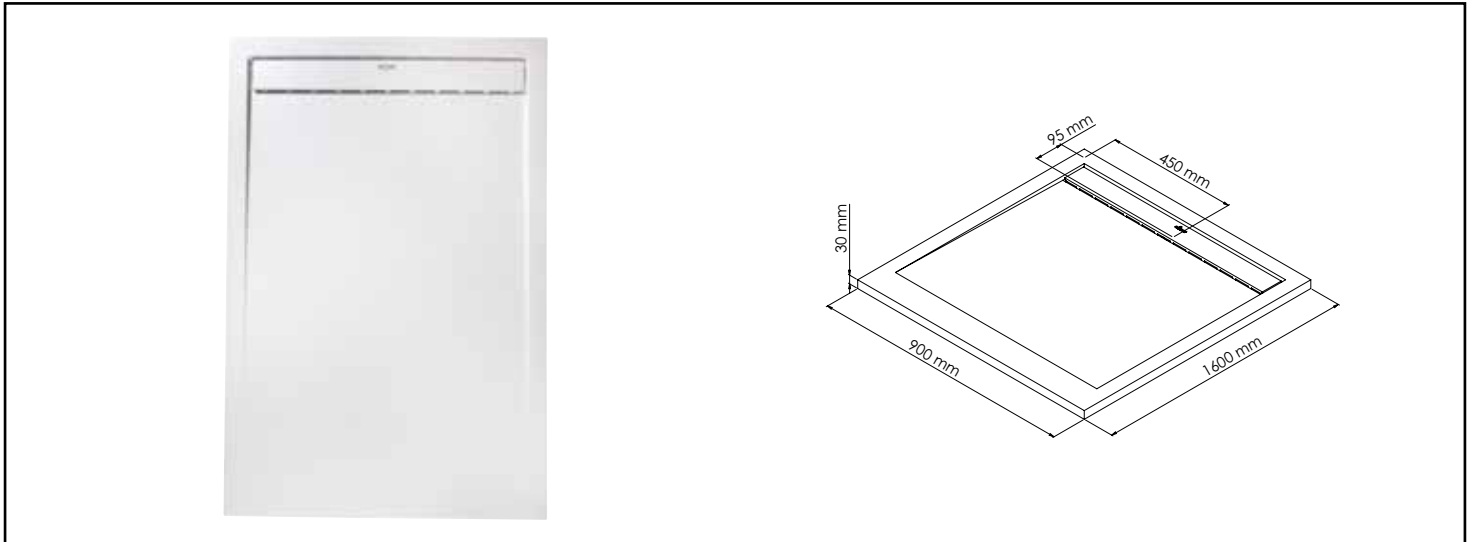

# RECEVEUR RUNA - DÉCOUPABLE - 90X160CM - RÉSINE - BLANC - EXTRA-PLAT- BONDE

<b>CARACTÉRISTIQUES</b>	<p>Receveur de douche resine de synthese Runa blanc :          Dimensions 90 x 160 cm.          Epaisseur 3 cm.          Finition : blanc.          A poser ou à encastrer.          Résine de synthèse : charges minérales et résine polyester.          Surface anti-dérapante certifiée PN24 (mesure de la résistance à la glissance des receveurs de douche).          Livré avec bonde de douche horizontale Ø52 mm extra plate à encastrer et grille de même coloris que le receveur.</p>
<b>APPLICATIONS</b>	0
<b>CONDITIONS D'UTILISATION</b>	<p>Dimensions : 90 x 160 cm          Hauteur : 30 mm          Bonde : diamètre 52mm          Surface anti-dérapante PN24          Matériau : résine de synthèse composée de charges minérales et de résine de polyester</p>
<b>COMPATIBILITÉ</b>	Conforme aux réglementations en vigueur
<b>PRÉCAUTION D'EMPLOI</b>	Dans les régions dites "calcaires" nous préconisons d'utiliser un adoucisseur d'eau pour un meilleur confort.